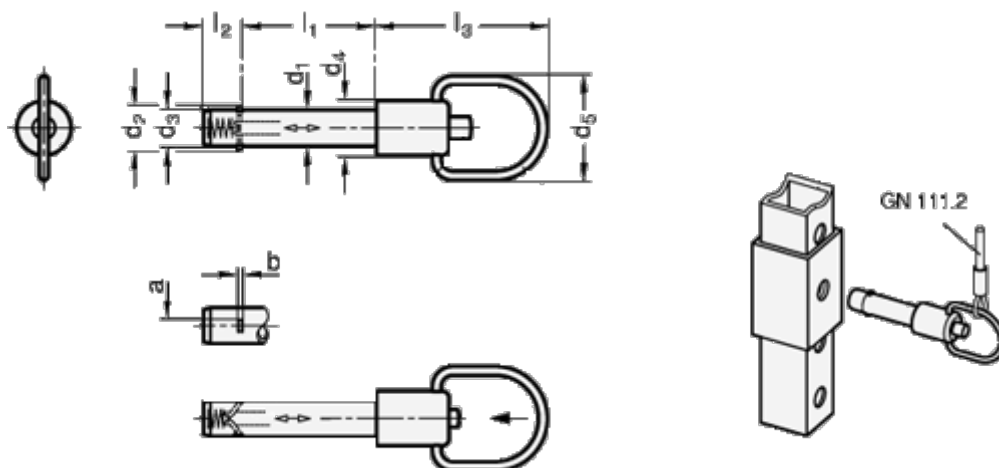

Varenummer: 202143850  
 Beskrivelse: E+G  
 Låsepal med aksial-lås, GN 214.3-8-50

## Mål

a	= 2.8	l2	= 8.4
b	= 1.0	l3	= 38.0
d1 -0,01	= 8	Max. statisk belastning (KN) = 28	
d2	= 10.4		
d3	= 7.9		
d4	= 12		
d5	= 23		
l1 +0,4	= 50		